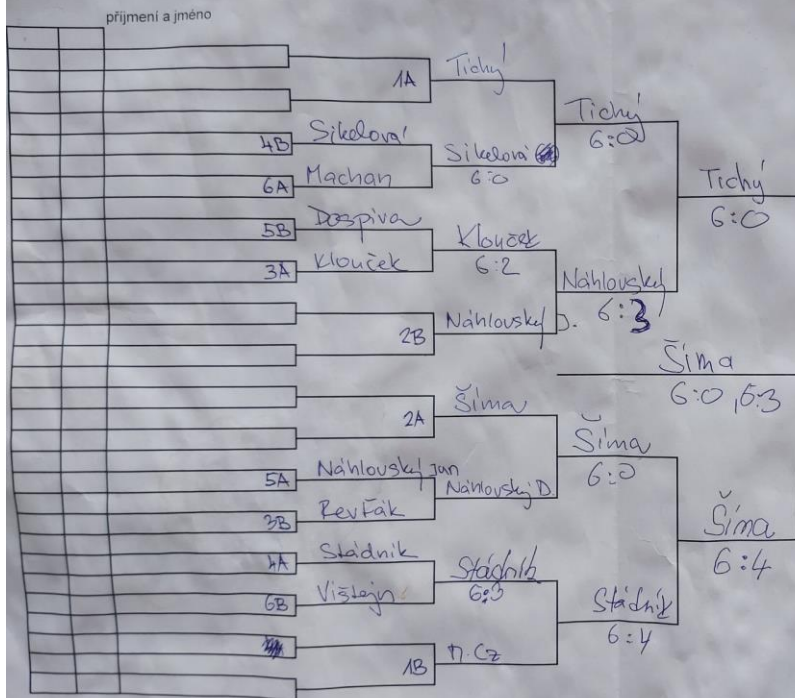

NÁCOVSKÉHO MEMORIÁL 2020

ZÁKLADNÍ SKUPINA Skupina "A"

	1.	2.	3.	4.	5.	6.		
Jméno	ŠÍMA	NÁHLONSKÝ	STADUŇK	NACHAU	KLÁČEK	TICHÝ	Skore	Body
1. ŠÍMA J.		7:5	6:3	6:0	6:4	3:6	28:18	4
2. NÁHLONSKÝ D.	5:7		4:6	6:4	2:6	0:6	17:29	1
3. STADUŇK P.	3:6	6:4		6:2	5:7	0:6	20:25	2
4. NACHAU J.	0:6	4:6	2:6		4:6	0:6	10:30	0
5. KLÁČEK P.	4:6	6:2	7:5	6:4		2:6	25:23	3
6. TICHÝ D.	6:3	6:0	6:0	6:0	6:2		30:5	5

NÁCOVSKÉHO MEMORIÁL 2020

ZÁKLADNÍ SKUPINA Skupina "B"

	1.	2.	3.	4.	5.	6.		Body
Jméno	VÍŠTEJO	DOSPIVA	REVIŠK R.	NÁHLONSKÝ J.	CZECHAN M.	SÍKELOVÁ A.	Skore	Pořadí
1. VÍŠTEJO F.		2:6	1:6	1:6	0:6	1:6	5:30	0
2. DOSPIVA F.	6:2		5:6	1:6	0:6	0:6	12:38	1
3. REVIŠK R.	6:1	6:5		1:6	2:6	6:4	21:22	3
4. NÁHLONSKÝ J.	6:1	6:1	6:1		2:6	6:4	26:13	4
5. CZECHAN M.	6:0	6:0	6:2	6:2		6:2	30:6	5
6. SÍKELOVÁ A.	6:1	6:0	4:6	4:6	2:6		22:19	2

NÁCOVSKÉHO MEMORIÁL

Název turnaje 5.9. 2020

Pořadatel TJ KALČEK KRÁLUPY

Datum

Věková kategorie

Ředitel turnaje a adresa

Vrchní rozhodčí a podpis

Datum odeslání a razítko pořadatele